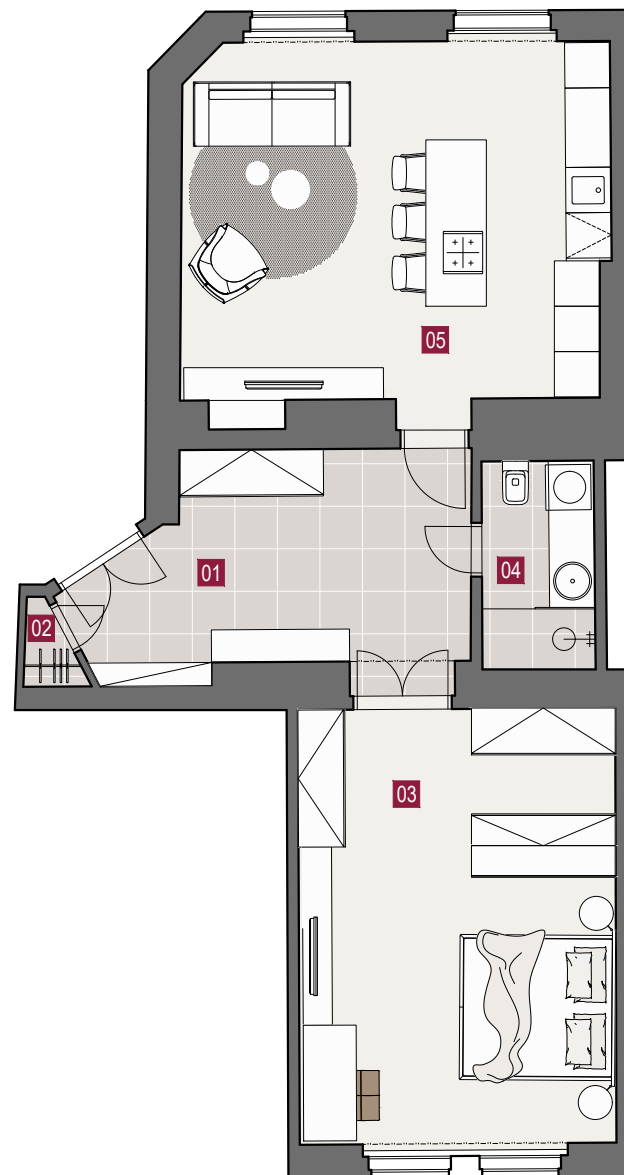

# REZIDENCE U KANÁLKY 7

## JEDNOTKA

Dispozice  
Celková plocha  
Podlaží  
Orientace

Byt 12  
2+kk  
76.2m<sup>2</sup>  
3.NP  
východ

01 Zádveří	14.12 m <sup>2</sup>
02 Komora	0.74 m <sup>2</sup>
03 Ložnice	24.54 m <sup>2</sup>
04 Koupelna s WC	4.19 m <sup>2</sup>
05 Obývací pokoj s kk	27.67 m <sup>2</sup>

2+kk

DISPOZICE

76.2m<sup>2</sup>

PLOCHA

3.NP

PODLAŽÍ

VÝTAH

Rezidenční projekt U Kanálky 7