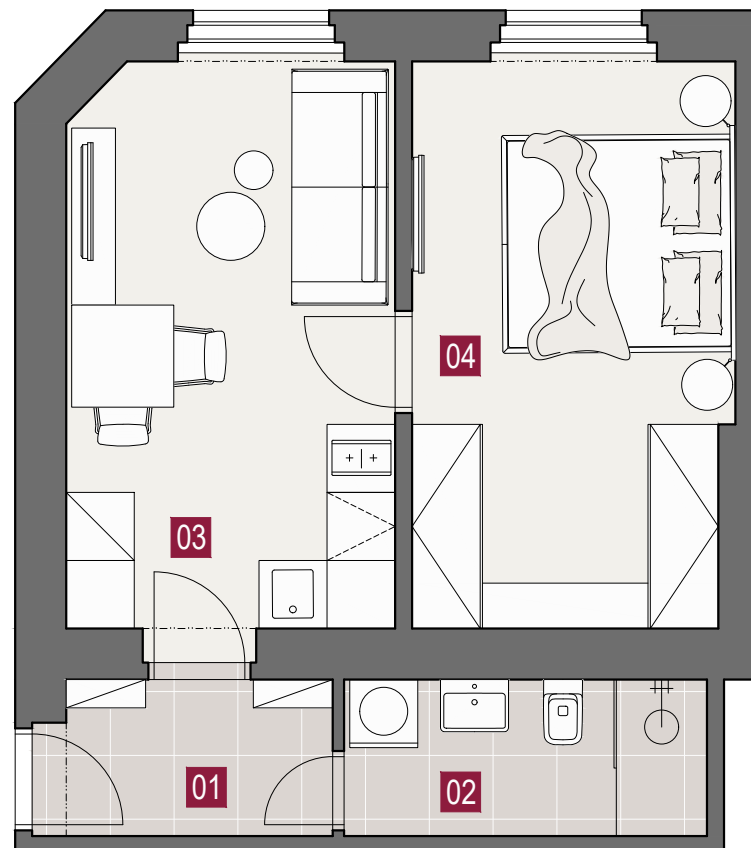

## JEDNOTKA

Byt 17

Dispozice 2+kk  
Celková plocha 39.3m<sup>2</sup>  
Podlaží 4.NP  
Orientace západ

01 Zádveří 3.68 m<sup>2</sup>  
02 Koupelna s WC 4.49 m<sup>2</sup>  
03 Obývací pokoj s kk 14.76 m<sup>2</sup>  
04 Ložnice 14.22 m<sup>2</sup>

2+kk

DISPOZICE

39.3m<sup>2</sup>

PLOCHA

4.NP

PODLAŽÍ

VÝTAH

Rezidenční projekt U Kanálky 7