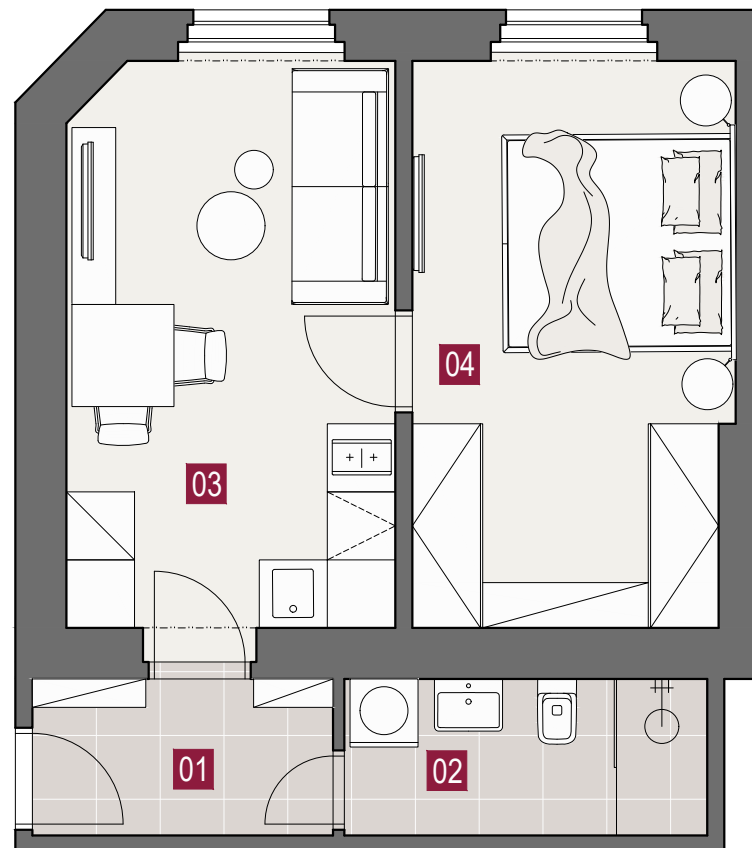

REZIDENCE U KANÁLKY 7

JEDNOTKA

Byt 24

Dispozice

2+kk

Celková plocha

38.7m²

Podlaží

5.NP

Orientace

západ

01 Zádveří

3.79 m²

02 Koupelna s WC

4.48 m²

03 Obývací pokoj s kk

14.76 m²

04 Ložnice

14.22 m²

2+kk

DISPOZICE

38.7m²

PLOCHA

5.NP