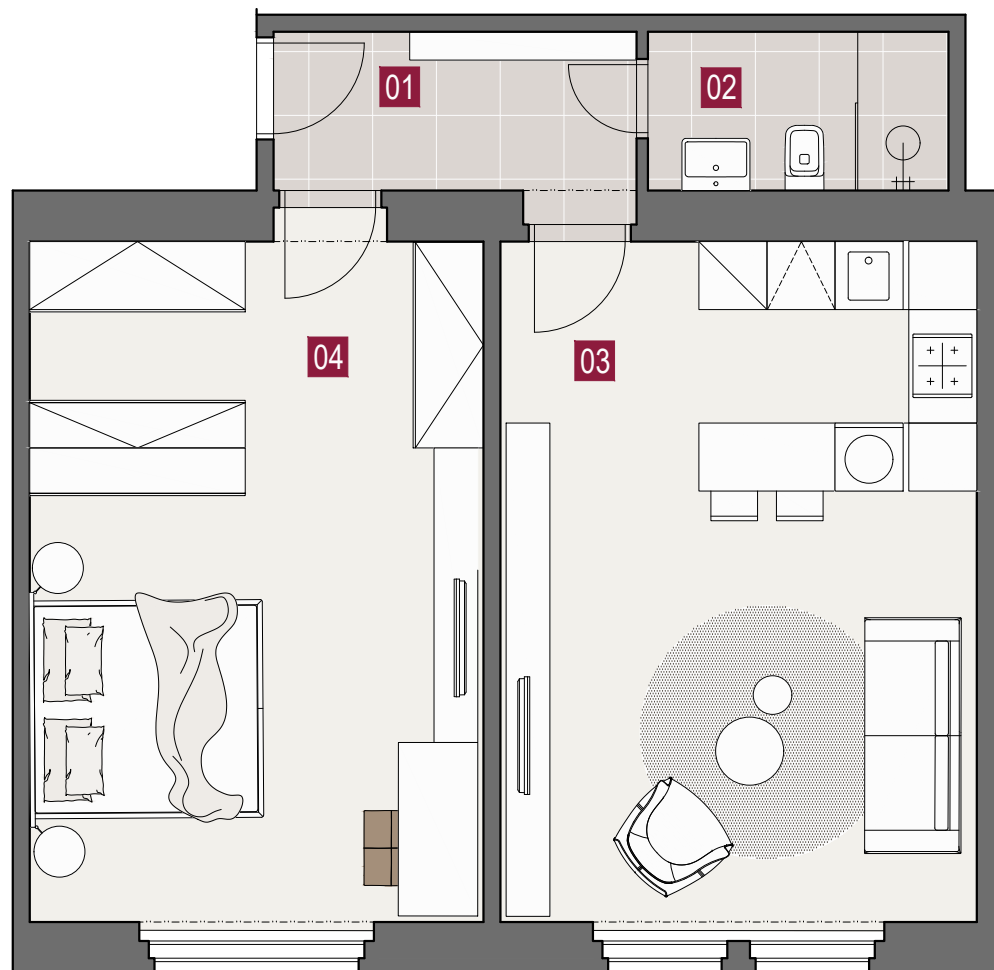

REZIDENCE U KANÁLKY 7

JEDNOTKA

Byt 29

Dispozice

2+kk

Celková plocha

59.5m²

Podlaží

6.NP

Orientace

východ

01 Zádveří

5.05 m²

02 Koupelna s WC

3.78 m²

03 Obývací pokoj s kk

25.39 m²

04 Ložnice

24.45 m²

2+kk

DISPOZICE

59.5m²

PLOCHA

6.NP