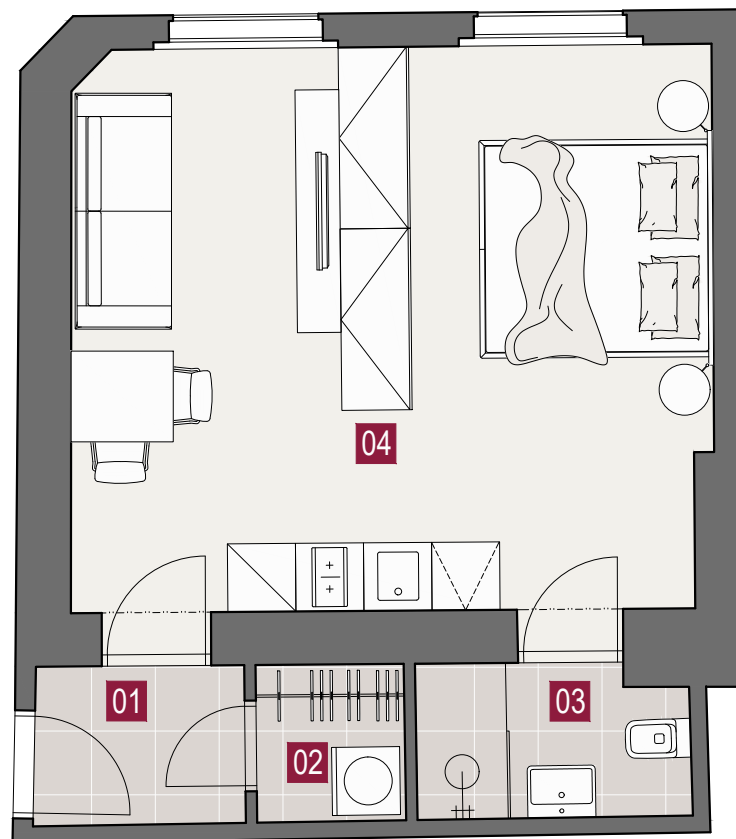

## JEDNOTKA

Byt 30

Dispozice

1+kk

Celková plocha

38.4m<sup>2</sup>

Podlaží

6.NP

Orientace

západ

01 Zádveří

2.60 m<sup>2</sup>

02 Šatna s prádelnou

1.88 m<sup>2</sup>

03 Koupelna s WC

3.17 m<sup>2</sup>

04 Obývací pokoj s kk

28.63 m<sup>2</sup>

1+kk

DISPOZICE

38.4m<sup>2</sup>

PLOCHA

6.NP

PODLAŽÍ