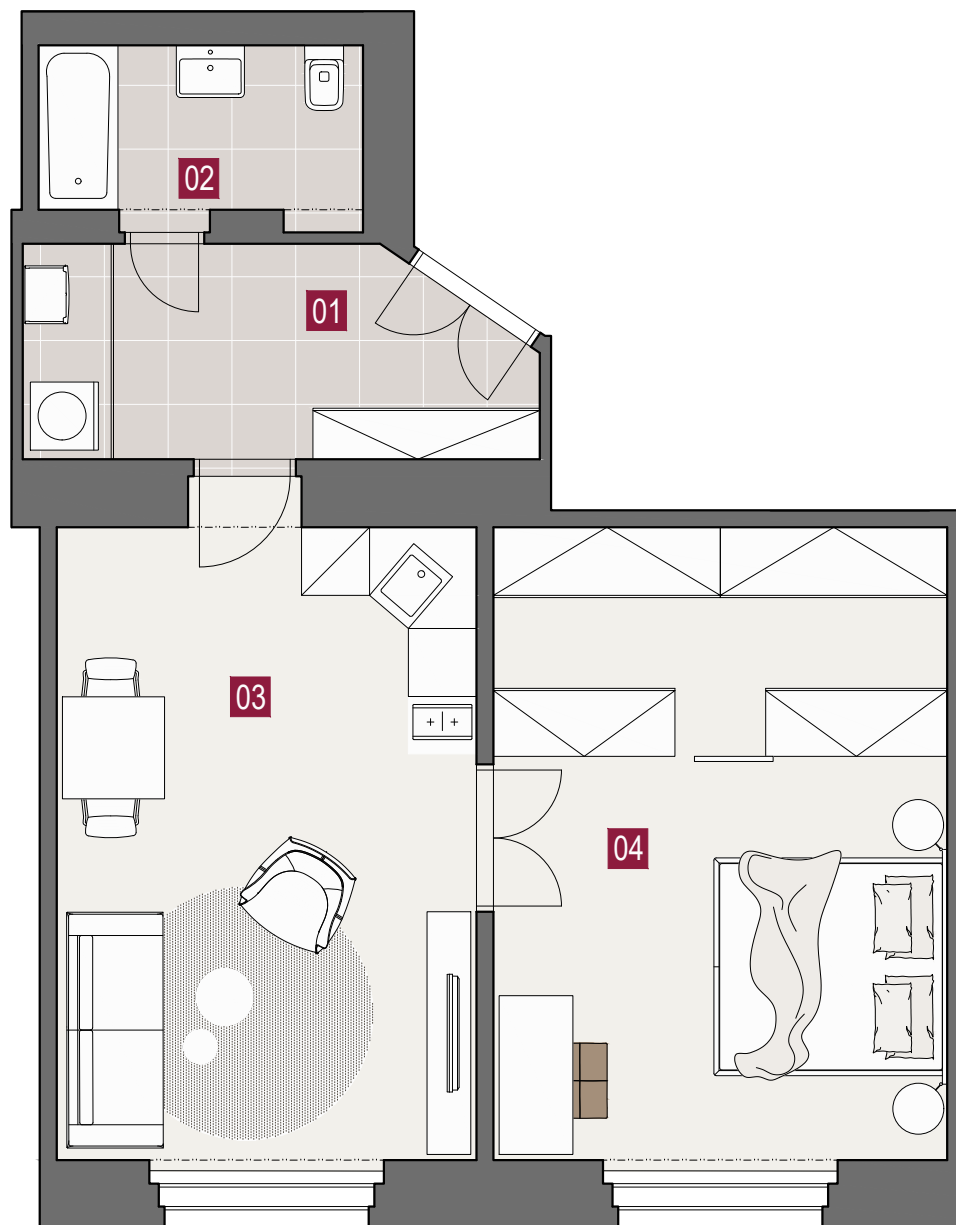

REZIDENCE U KANÁLKY 7

JEDNOTKA

Dispozice
Celková plocha
Podlaží
Orientace

Byt 7
2+kk
60.0m²
2.NP
východ

01	Zádvěří	8.12 m ²
02	Koupelna s WC	4.52 m ²
03	Obývací pokoj s kk	21.29 m ²
04	Ložnice	22.71 m ²

2+kk

DISPOZICE

60.0m²

PLOCHA

2.NP

PODLAŽÍ

VÝTAH

Rezidenční projekt U Kanálky 7

www.ukanaliky7.cz