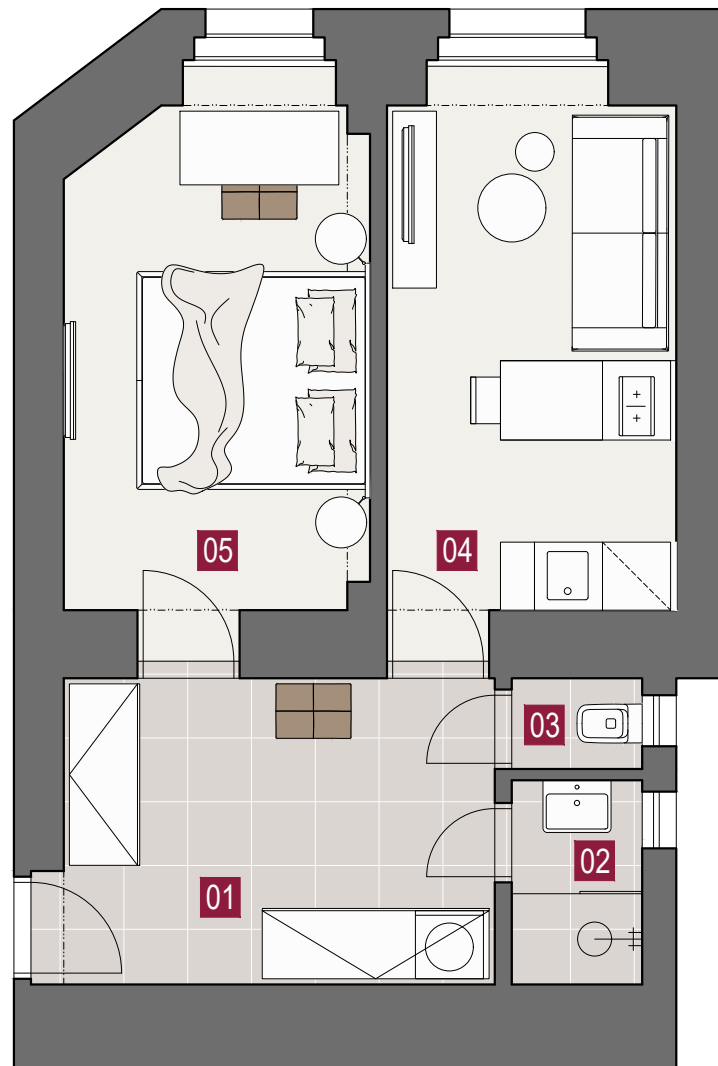

REZIDENCE U KANÁLKY 7

JEDNOTKA

Nebytový prostor 32

Dispozice 2+kk
Celková plocha 42.9m²
Podlaží 1.PP
Orientace západ

01	Zádvěří	10.82 m ²
02	Koupelna	2.17 m ²
03	WC	1.02 m ²
04	Obývací pokoj s kk	12.30 m ²
05	Ložnice	12.51 m ²

2+kk

DISPOZICE

42.9m²

PLOCHA

1.PP

PODLAŽÍ

VÝTAH

Rezidenční projekt U Kanálky 7